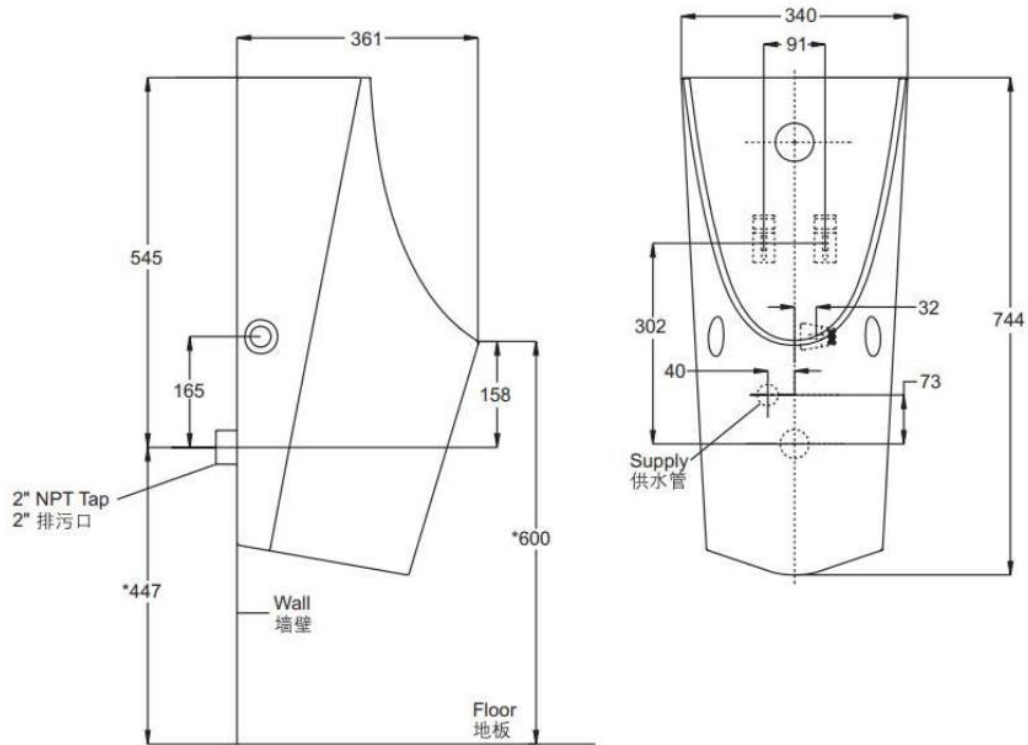

Brand : KOHLER  
 Name : STRUKTURA ECO urinal  
 Item Code : K5777T-ER-0

Designer :

Color / Finish: White  
 Dimensions : 340 x 361 x 744 mm

**Product info:**

- Options of 0.5 L/ 1L/ 3L per flush
- Touchless urinal
- Flushing capacity: 0.5L
- Flexible Hose ½ x ½ x ½