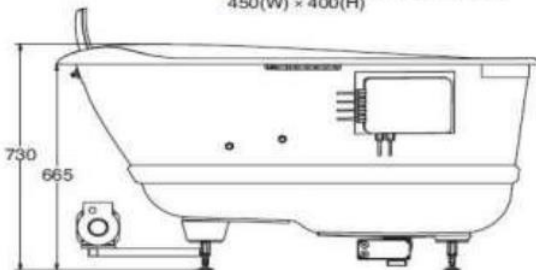

Brand : KOHLER
 Name : Bath Drain
 Item Code : K45606T-CP

Designer :
 Color / Finish: Polished Chrome
 Dimensions :

Product info:
 • Bath Drain

UNIT: mm
 单位: 毫米

操作面板检修门
450(宽) × 400(高)
Customer Interface Access Panel
450(W) × 400(H)