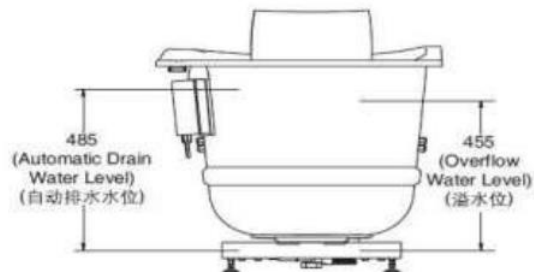

Brand : KOHLER
 Name : Bath Drain
 Item Code : K45606T-CP

Designer :
 Color / Finish: Polished Chrome
 Dimensions :

Product info:
 • Bath Drain

UNIT: mm
 单位: 毫米

操作面板检修门
450(宽) × 400(高)
Customer Interface Access Panel
450(W) × 400(H)