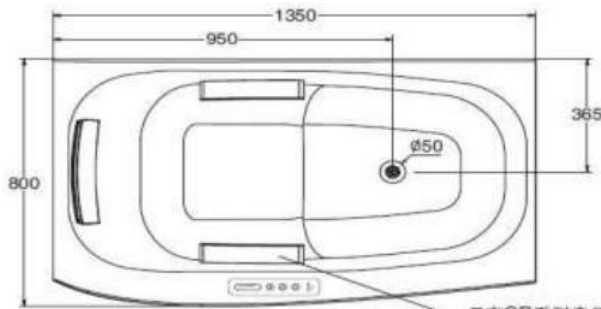

Brand : KOHLER
 Name : Bath Drain
 Item Code : K45606T-CP

Designer :
 Color / Finish: Polished Chrome
 Dimensions :

Product info:
 • Bath Drain

UNIT: mm
 单位: 毫米

操作面板检修门
450(宽) × 400(高)
Customer Interface Access Panel
450(W) × 400(H)