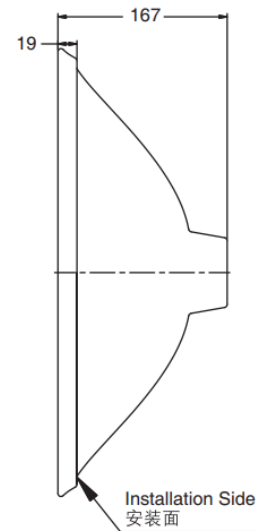

Brand : KOHLER
 Name : ORIENTAL FAN Vessel Lavatory
 Item Code : K25207T-CDM
 Designer :
 Color / Finish: Green
 Dimensions : 440 mm

Product info:
 • Vessel Lavatory

	Length 长	Width 宽	Height 高	Depth 盆深
Outer 外尺寸	445	445	167	
Inner 内尺寸	438	438		120