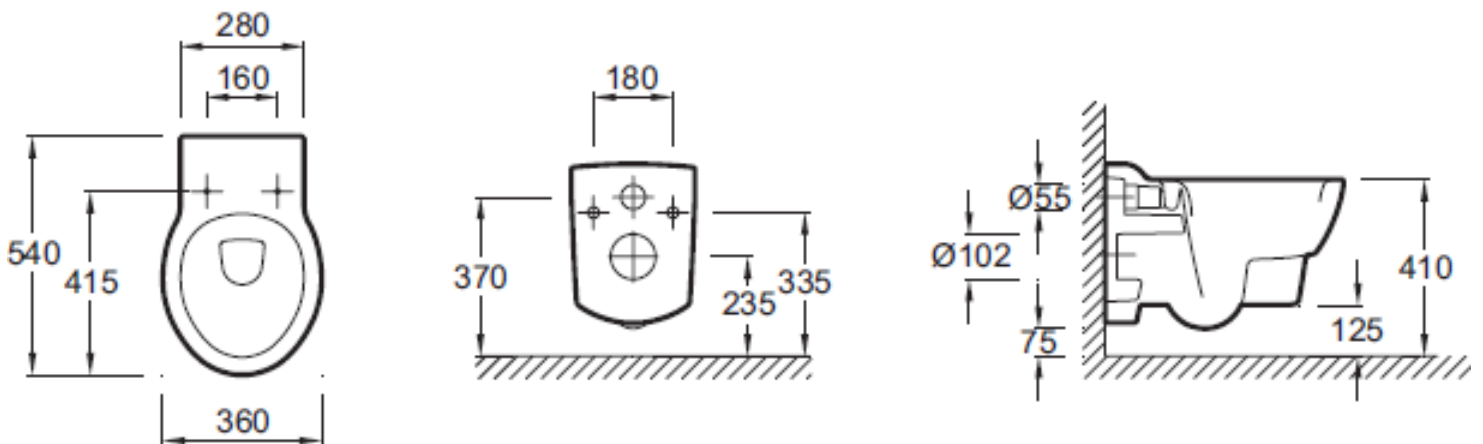

Brand : KOHLER  
 Name : OVE Wall hung toilet  
 Item Code : K19957T-0  
 Designer :  
 Color / Finish: White  
 Dimensions : 540 x 360 x 391 mm

**Product info:**

- Wall hung toilet
- (Requires K17676X-0, K4179T-NA and K8857T-CP)