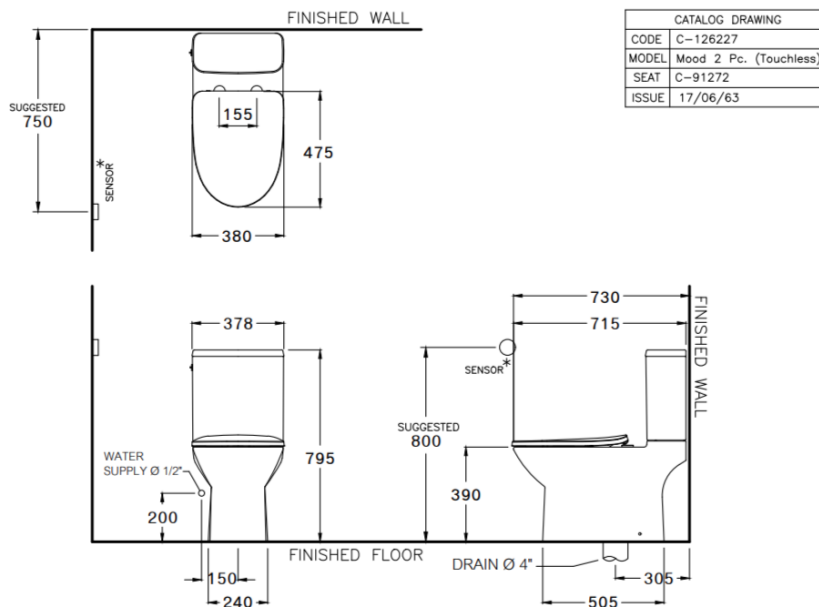

Flushing of pipe must be done before fittings are installed. Failure to do so voids the warranty.

Follow cleaning instructions and avoid using any harmful chemicals.

All information is for reference only. Installation shall always be based on the specs provided with actual delivered items.

For more info, visit www.sanitec.com